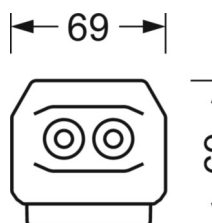

ÉLECTROTECHNIQUE

Ballast	Pilote électronique (1 pièce)
Puissance du système	49W
Tension secteur	230V/50Hz
Classe de efficacité énergétique/Source de lumière	B

ÉCLAIRAGISME

Équipement	LED, Rendu des couleurs/Température de couleur CRI ≥ 80 / 6500K
Tolérance de localisation chromatique (MacAdam)	3SDCM
Flux lumineux nominal	8326lm
Longévité des sources LED	50000h L80/B10 (Tq 35°C), 70000h L80/B50 (Tq 35°C)
Efficacité lumineuse du luminaire	170lm/W
Angle de rayonnement	25° (C0) / 100° (C90)
UGR trans./long.	17.7 / 23.0

MÉCANIQUE

Couleur du boîtier	blanc signalisation RAL 9016
Cotes (Long.xLarg.xH/DxH)	1531mm x 55mm x 37mm
Poids (net)	1.65kg
Type de montage	Montage sur système de rail support, Structure lumineuse

LIEN PROFOND

<https://www.regiolux.de/fr/article/19522004170>

Référence	LED 8000lm 865
ηLB	100 %
Φ ↓/↑	98 % / 2 %
UGR trans./long.	17.7 / 23.0

Dimensions

L	1531 mm	Longueur
B	55 mm	Largeur
H	37 mm	Hauteur