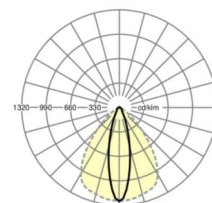

ÉLECTROTECHNIQUE

Ballast	Pilote électronique (1 pièce)
Puissance du système	49W
Tension secteur	230V/50Hz
Classe de efficacité énergétique/Source de lumière	B

ÉCLAIRAGISME

Équipement	LED, Rendu des couleurs/Température de couleur CRI ≥ 80 / 6500K
Tolérance de localisation chromatique (MacAdam)	3SDCM
Flux lumineux nominal	8326lm
Longévité des sources LED	50000h L80/B10 (Tq 35°C), 70000h L80/B50 (Tq 35°C)
Efficacité lumineuse du luminaire	170lm/W
Angle de rayonnement	25° (C0) / 100° (C90)
UGR trans./long.	17.7 / 23.0

<https://www.regiolux.de/fr/article/19522004170>

Référence	LED 8000lm 865
ηLB	100 %
Φ ↓/↑	98 % / 2 %
UGR trans./long.	17.7 / 23.0

Dimensions

L	1531 mm	Longueur
B	55 mm	Largeur
H	37 mm	Hauteur