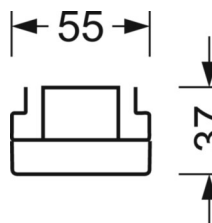

MÉCANIQUE

Couleur du boîtier	blanc signalisation RAL 9016
Cotes (Long.xLarg.xH/DxH)	1531mm x 55mm x 37mm
Poids (net)	1.65kg
Type de montage	Montage sur système de rail support, Structure lumineuse

LIEN PROFOND

<https://www.regiolux.de/fr/article/19522004170>

Référence	LED 8000lm 865
ηLB	100 %
Φ ↓/↑	98 % / 2 %
UGR trans./long.	17.7 / 23.0

Dimensions

L	1531 mm	Longueur
B	55 mm	Largeur
H	37 mm	Hauteur